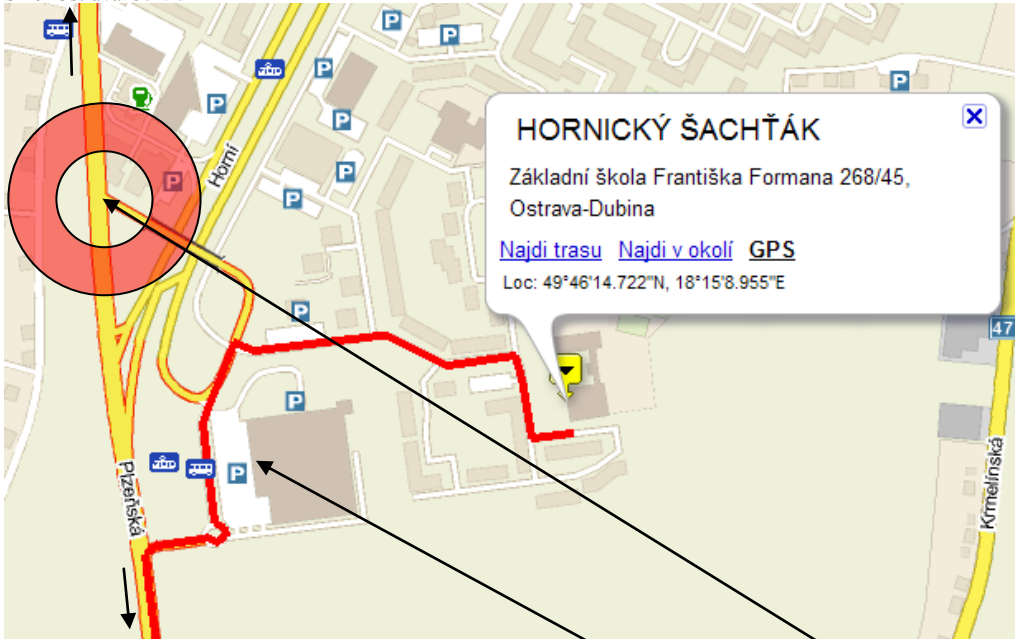

Příjezd od Mošnova, Příbora, Nového Jičína

Směr Ostrava-Centrum